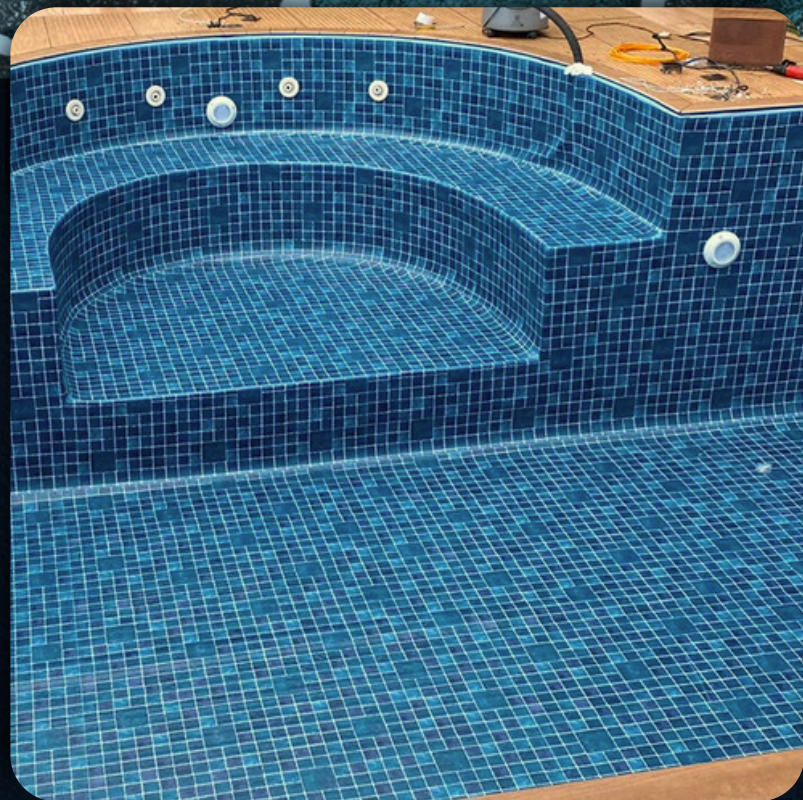

CAYMAN GREEN

0,70mm

Estampa em pedras mescladas de 5cm/5cm e 10cm/10cm, simulando efeito 3D de bricolagem, impressa em tons de verde.