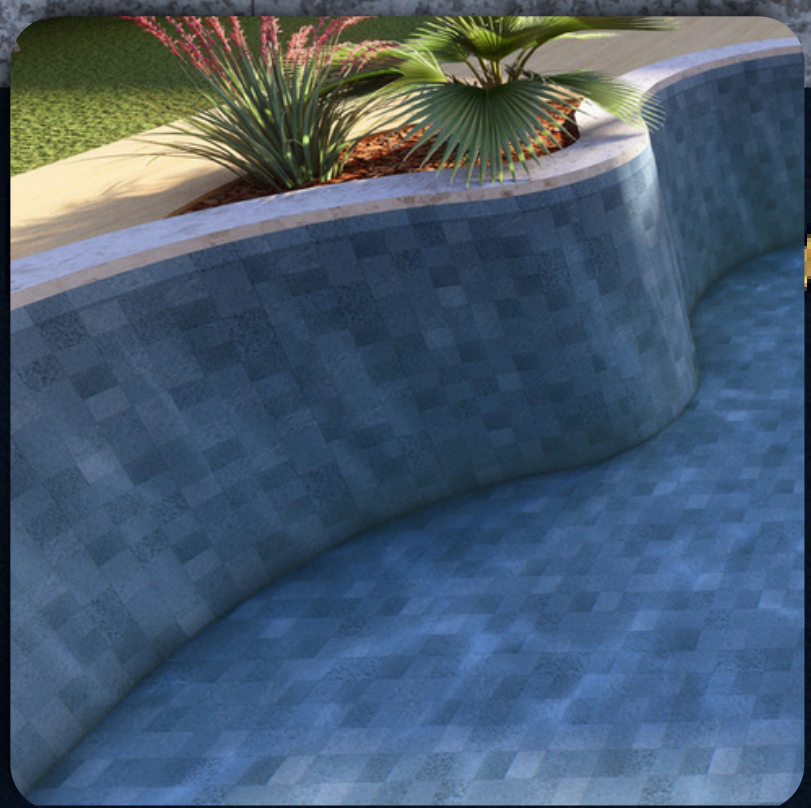

SALVADORI ABU

0,70mm

NOVIDADE

Estampa em pedras mescladas de 9.2cm/9cm,
impressa em tons de cinza.

AQUECE MAIS
ALVENARIA E SPA