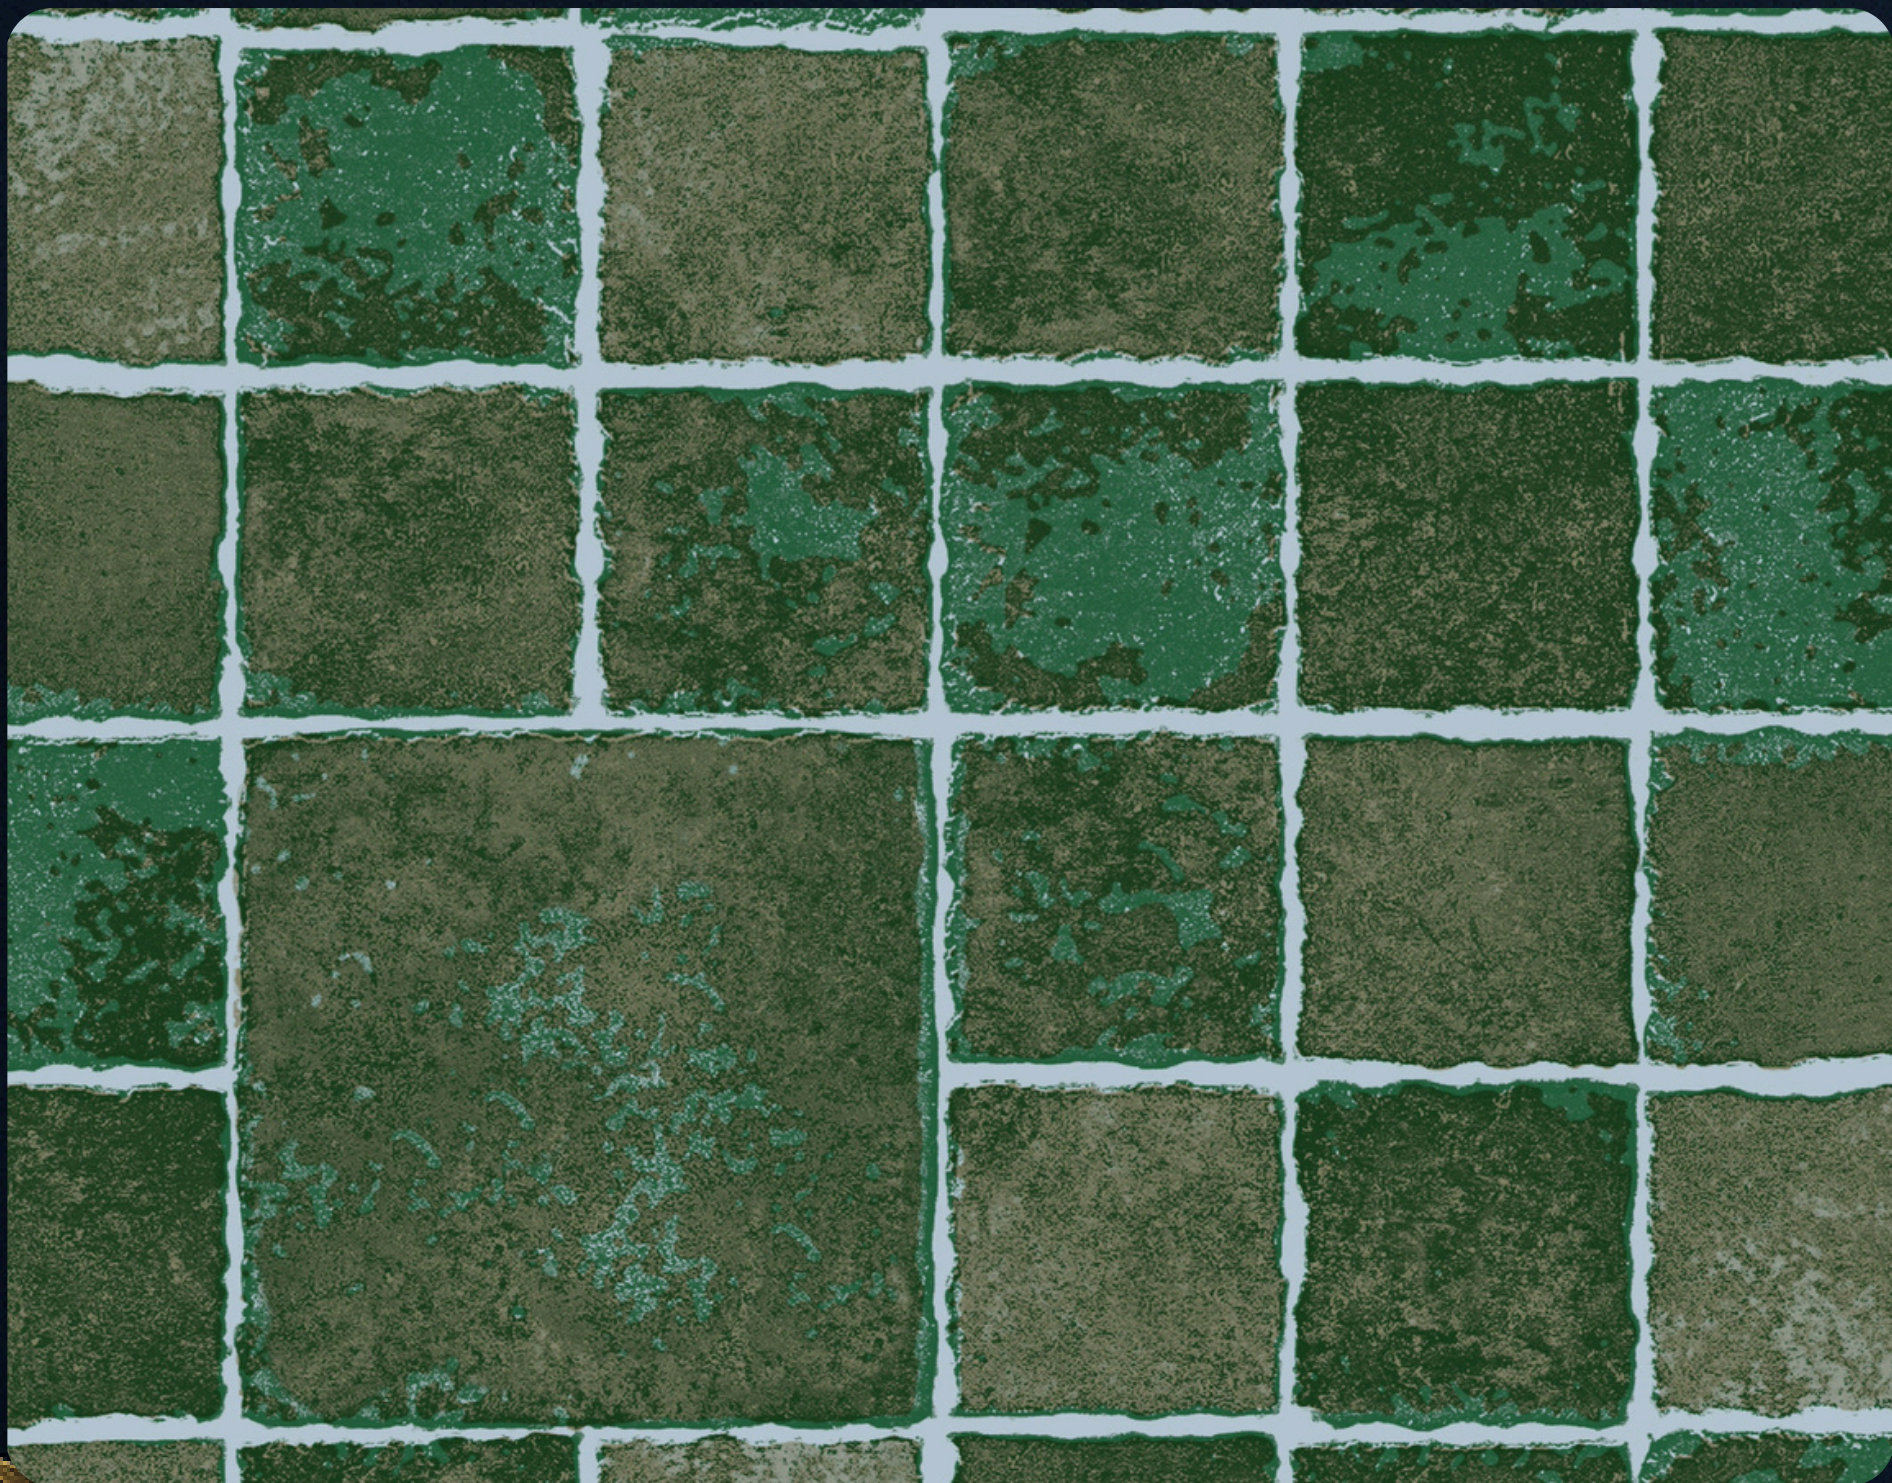

MARBLED GREEN

0,70mm

AQUECE MAIS