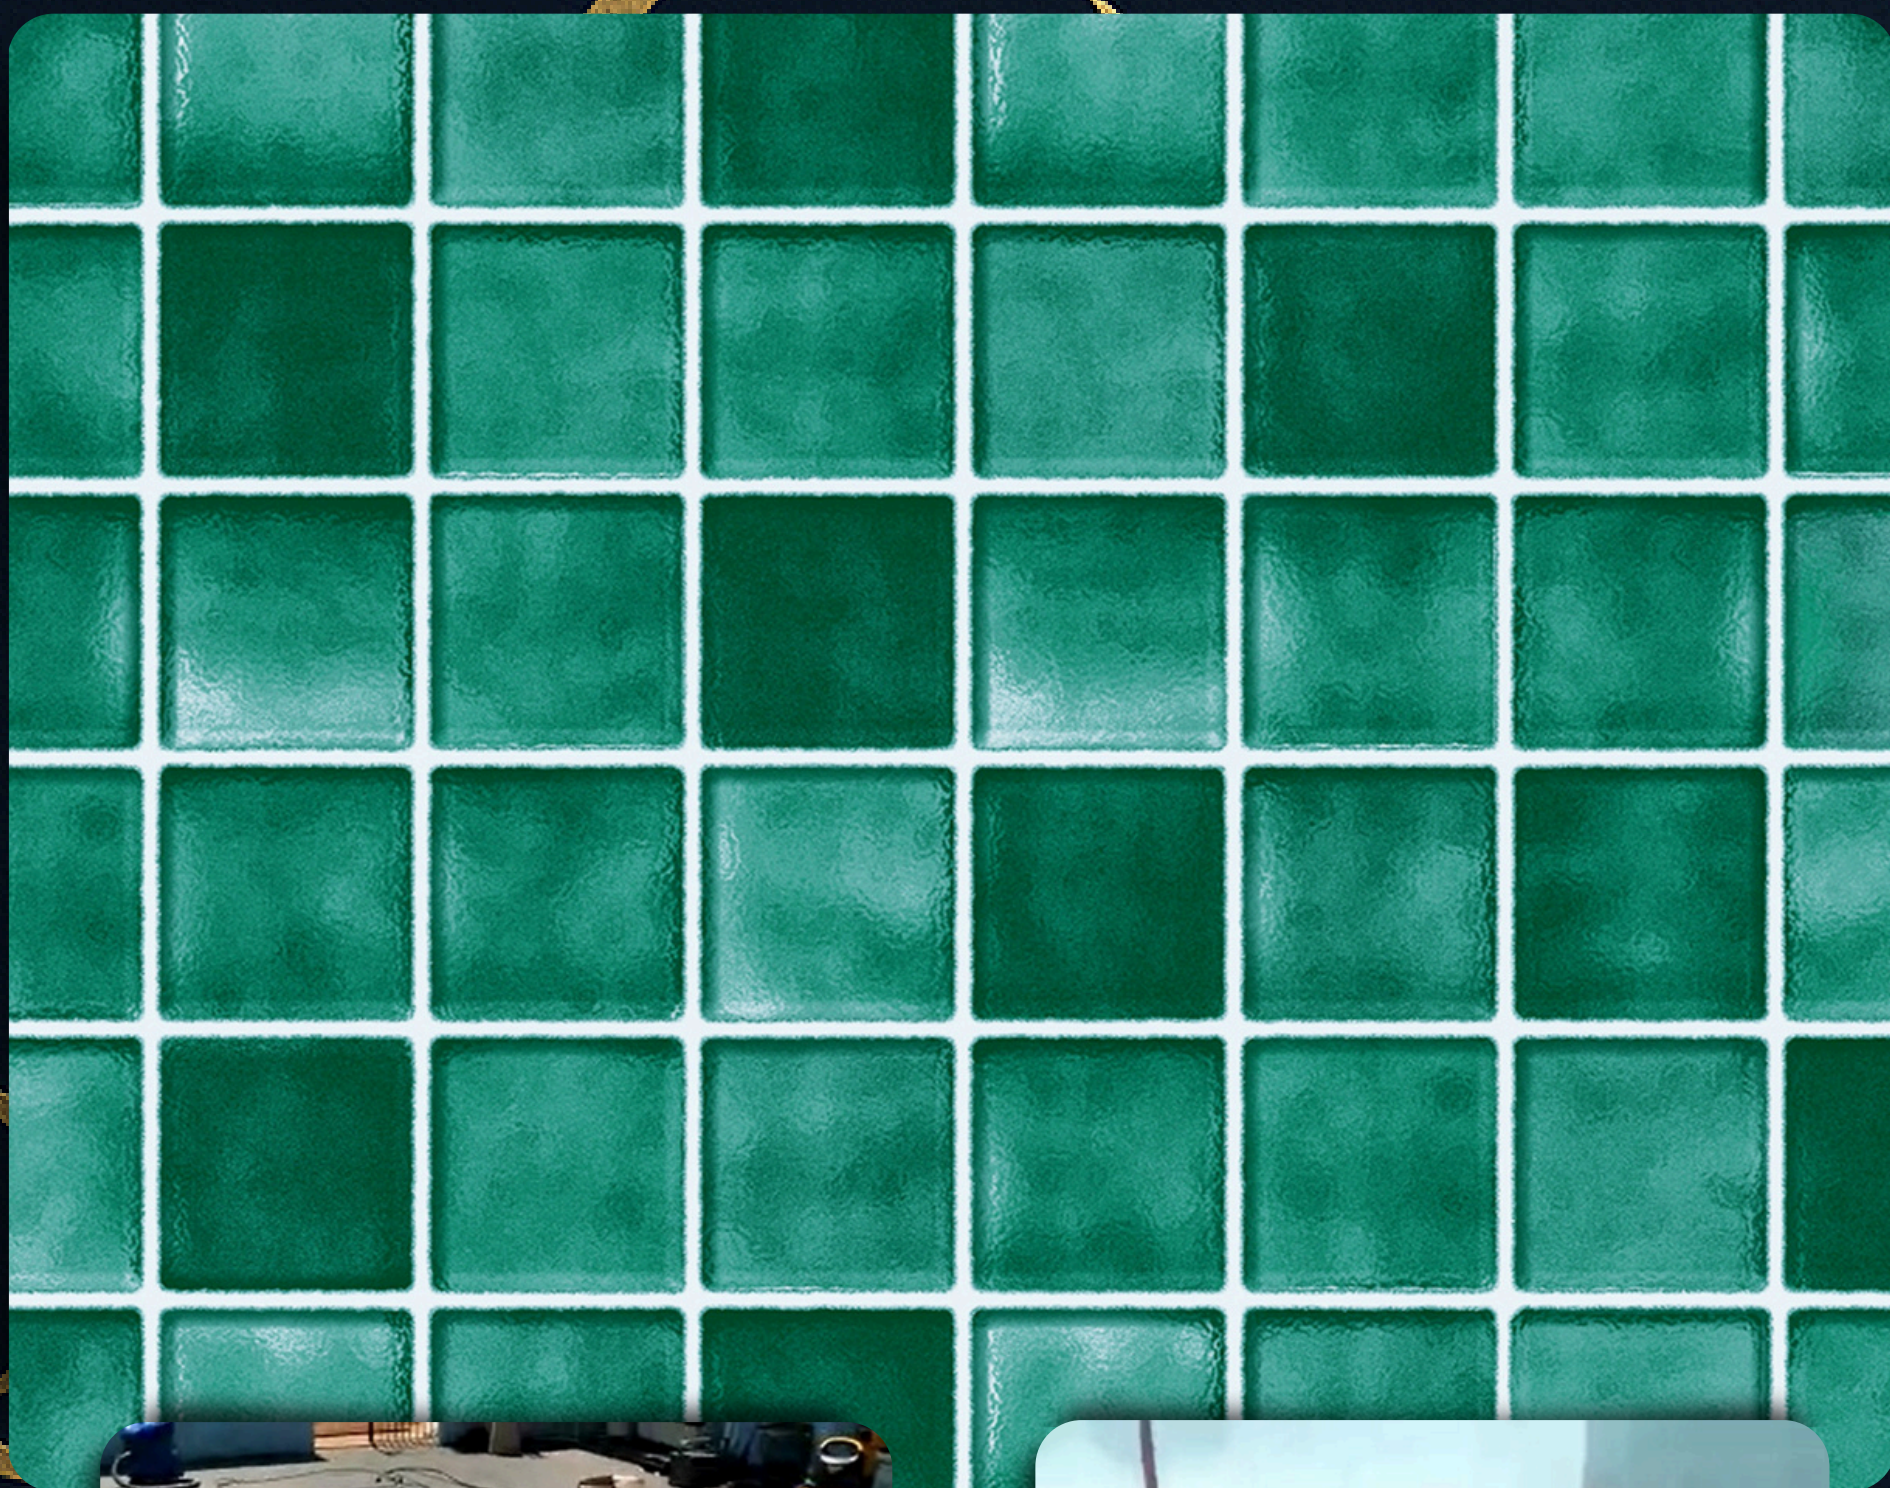

NOVIDADE

Estampa em pedras mescladas de 9.2cm/9cm,
impressa em tons de verde.

CHAMELEON BLUE

0,70mm

Estampa em pastilhas de 4cm/4cm, simulando efeito 3D stonado, impressa em tons de azul.

CHAMELEON GREEN

0,70mm