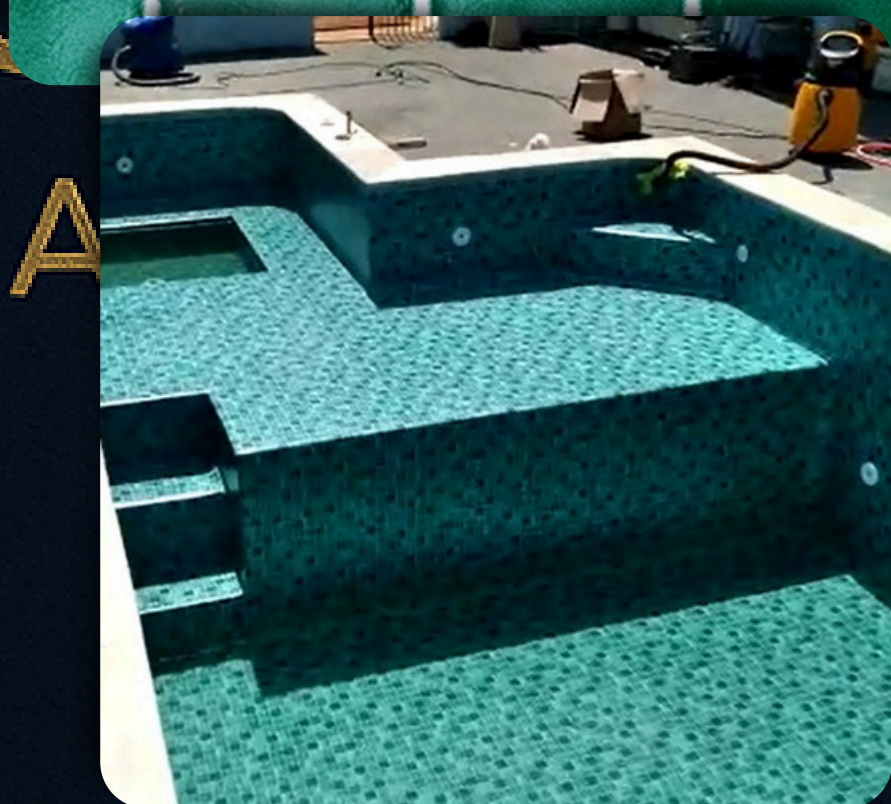

NOVIDADE

Estampa em pedras mescladas de 9.2cm/9cm,
impressa em tons de verde.

CHAMELEON BLUE

0,70mm

Estampa em pastilhas de 4cm/4cm, simulando efeito 3D stonado, impressa em tons de azul.

CHAMELEON GREEN

0,70mm