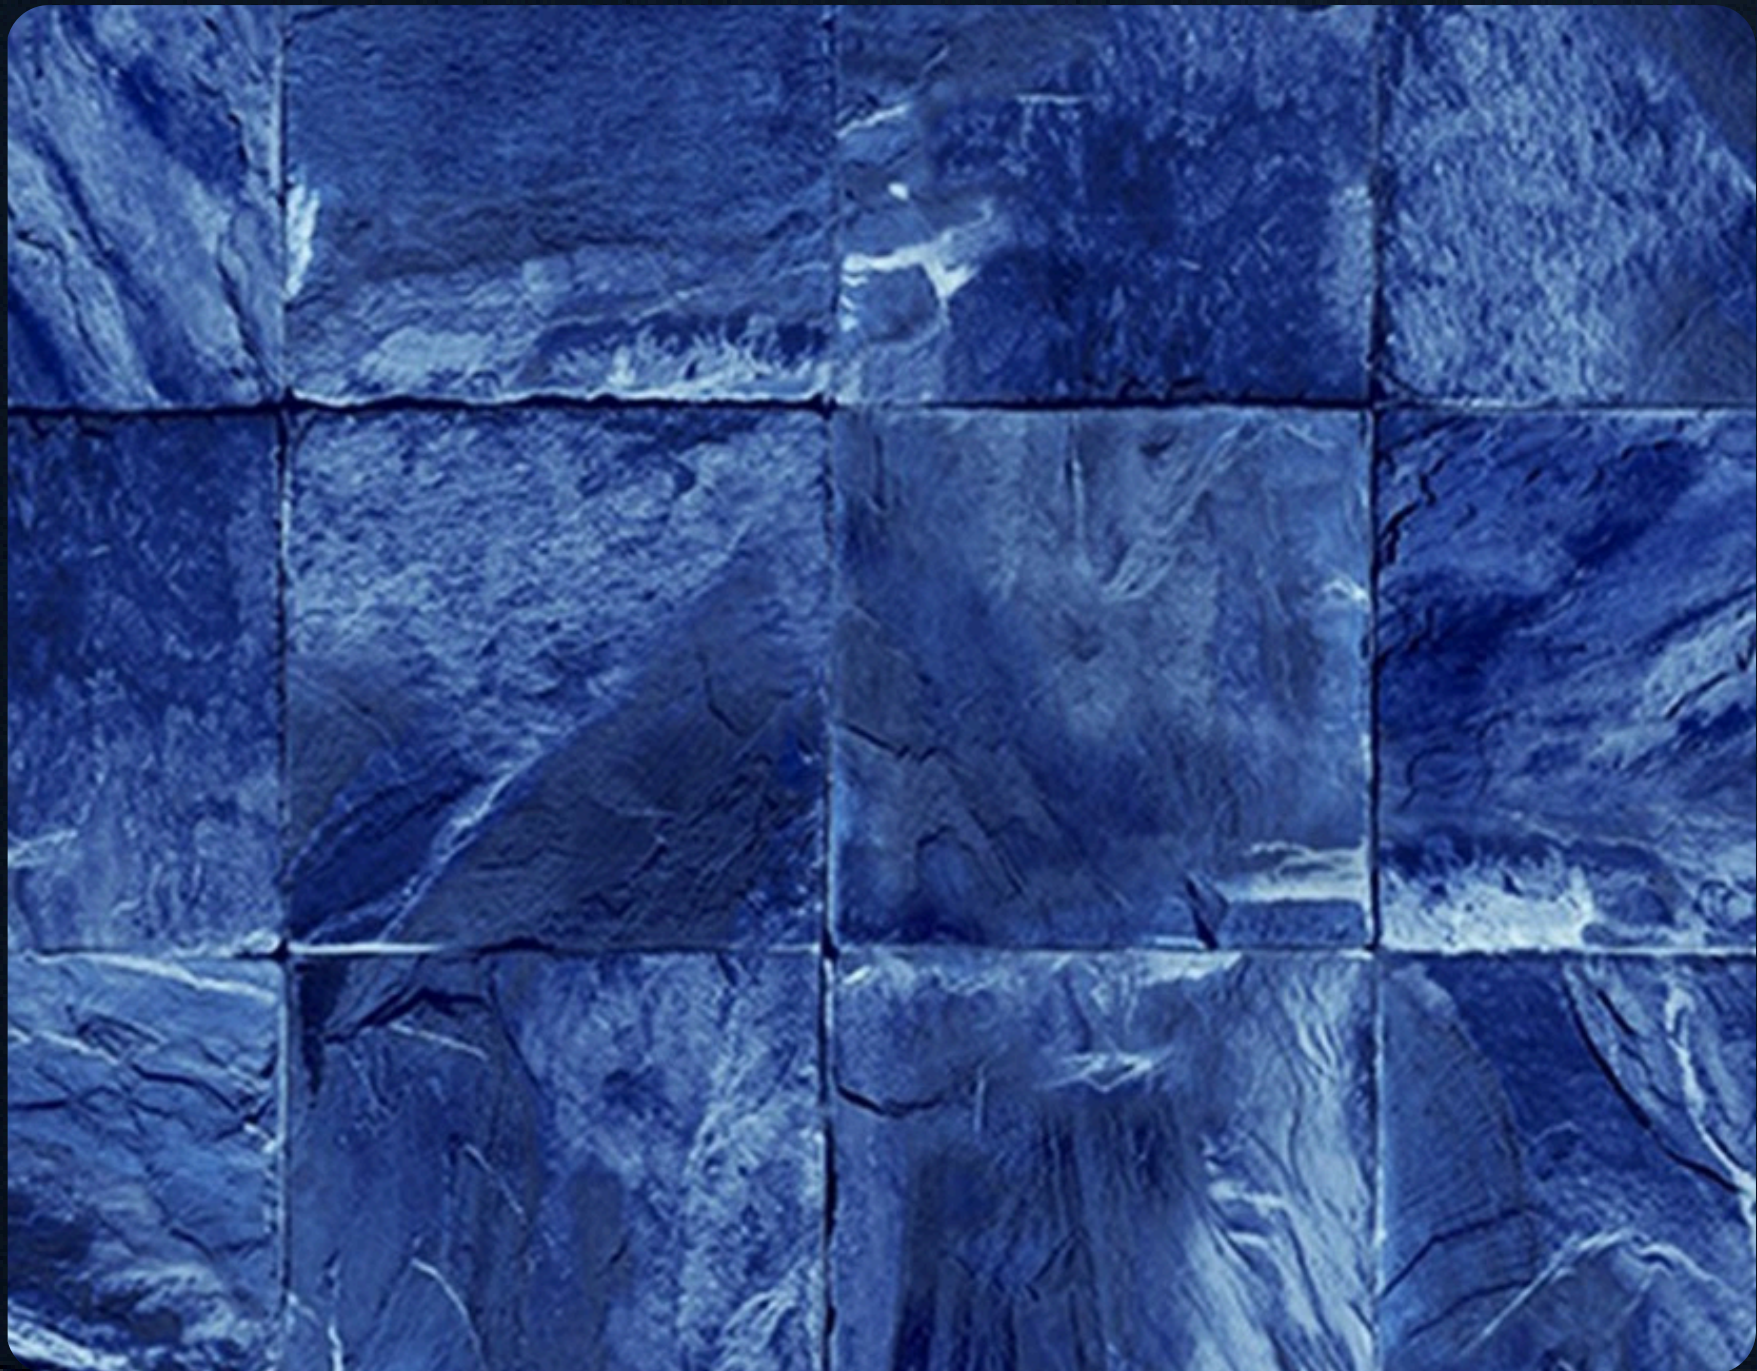

Estampa em pedras mescladas de 8,5cmX8,5cm e 10cmX10cm, impressa em tons de verde.

AQUECE MAIS
ALVENARIA E SPA

IGUANA AZUL

0,70mm

QUECEMA

Estampa em pedras estilizadas de  8,5cmX8,5cm, impressa em tons de azul