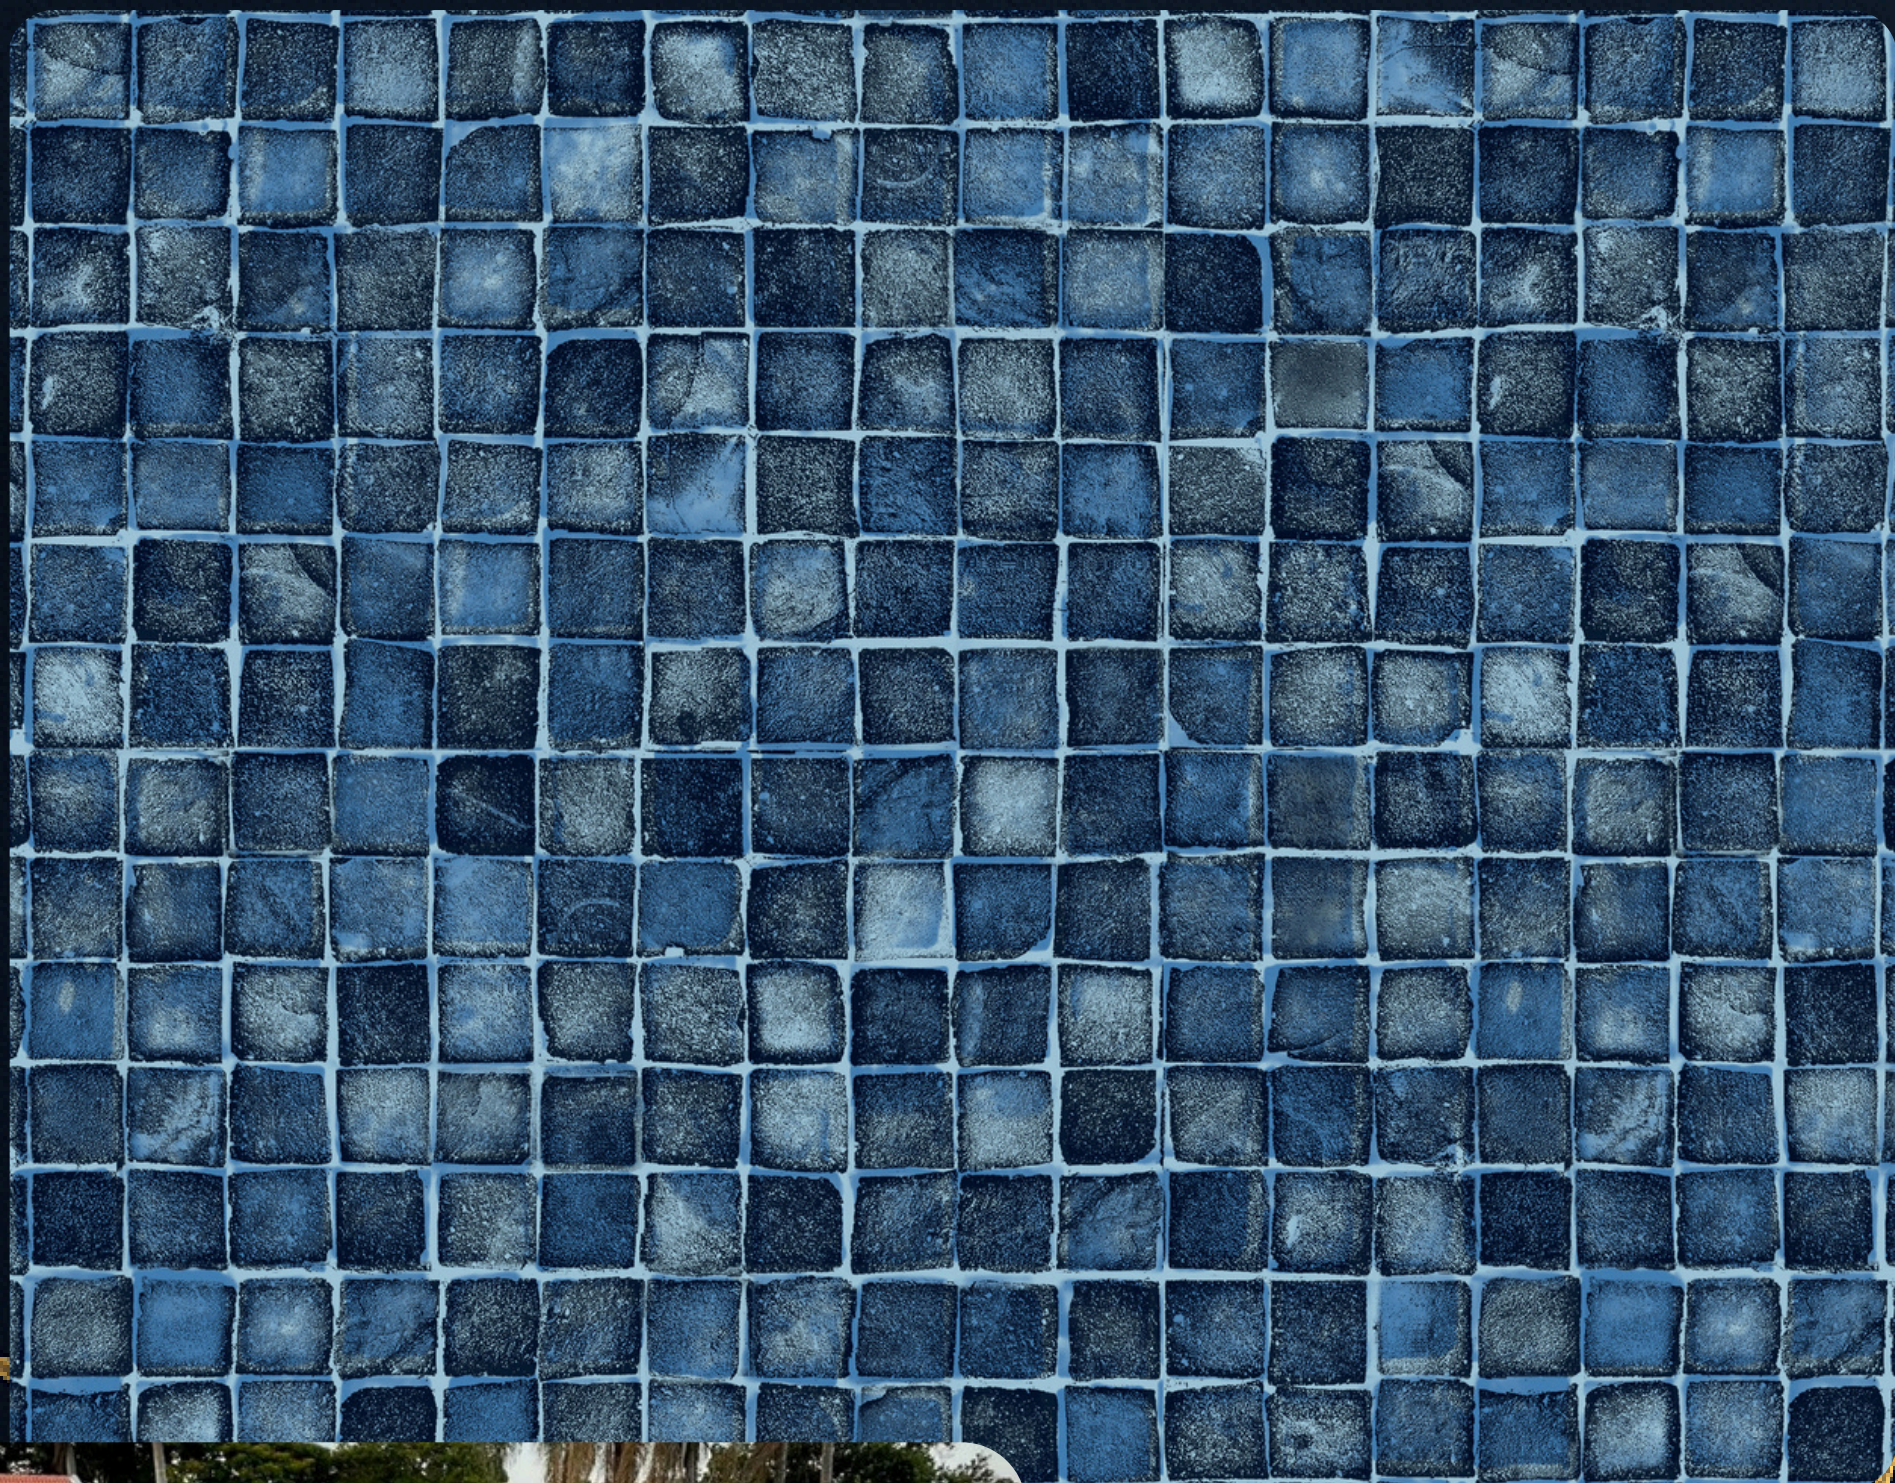

AGAMA AZUL

0,70mm

EMMA