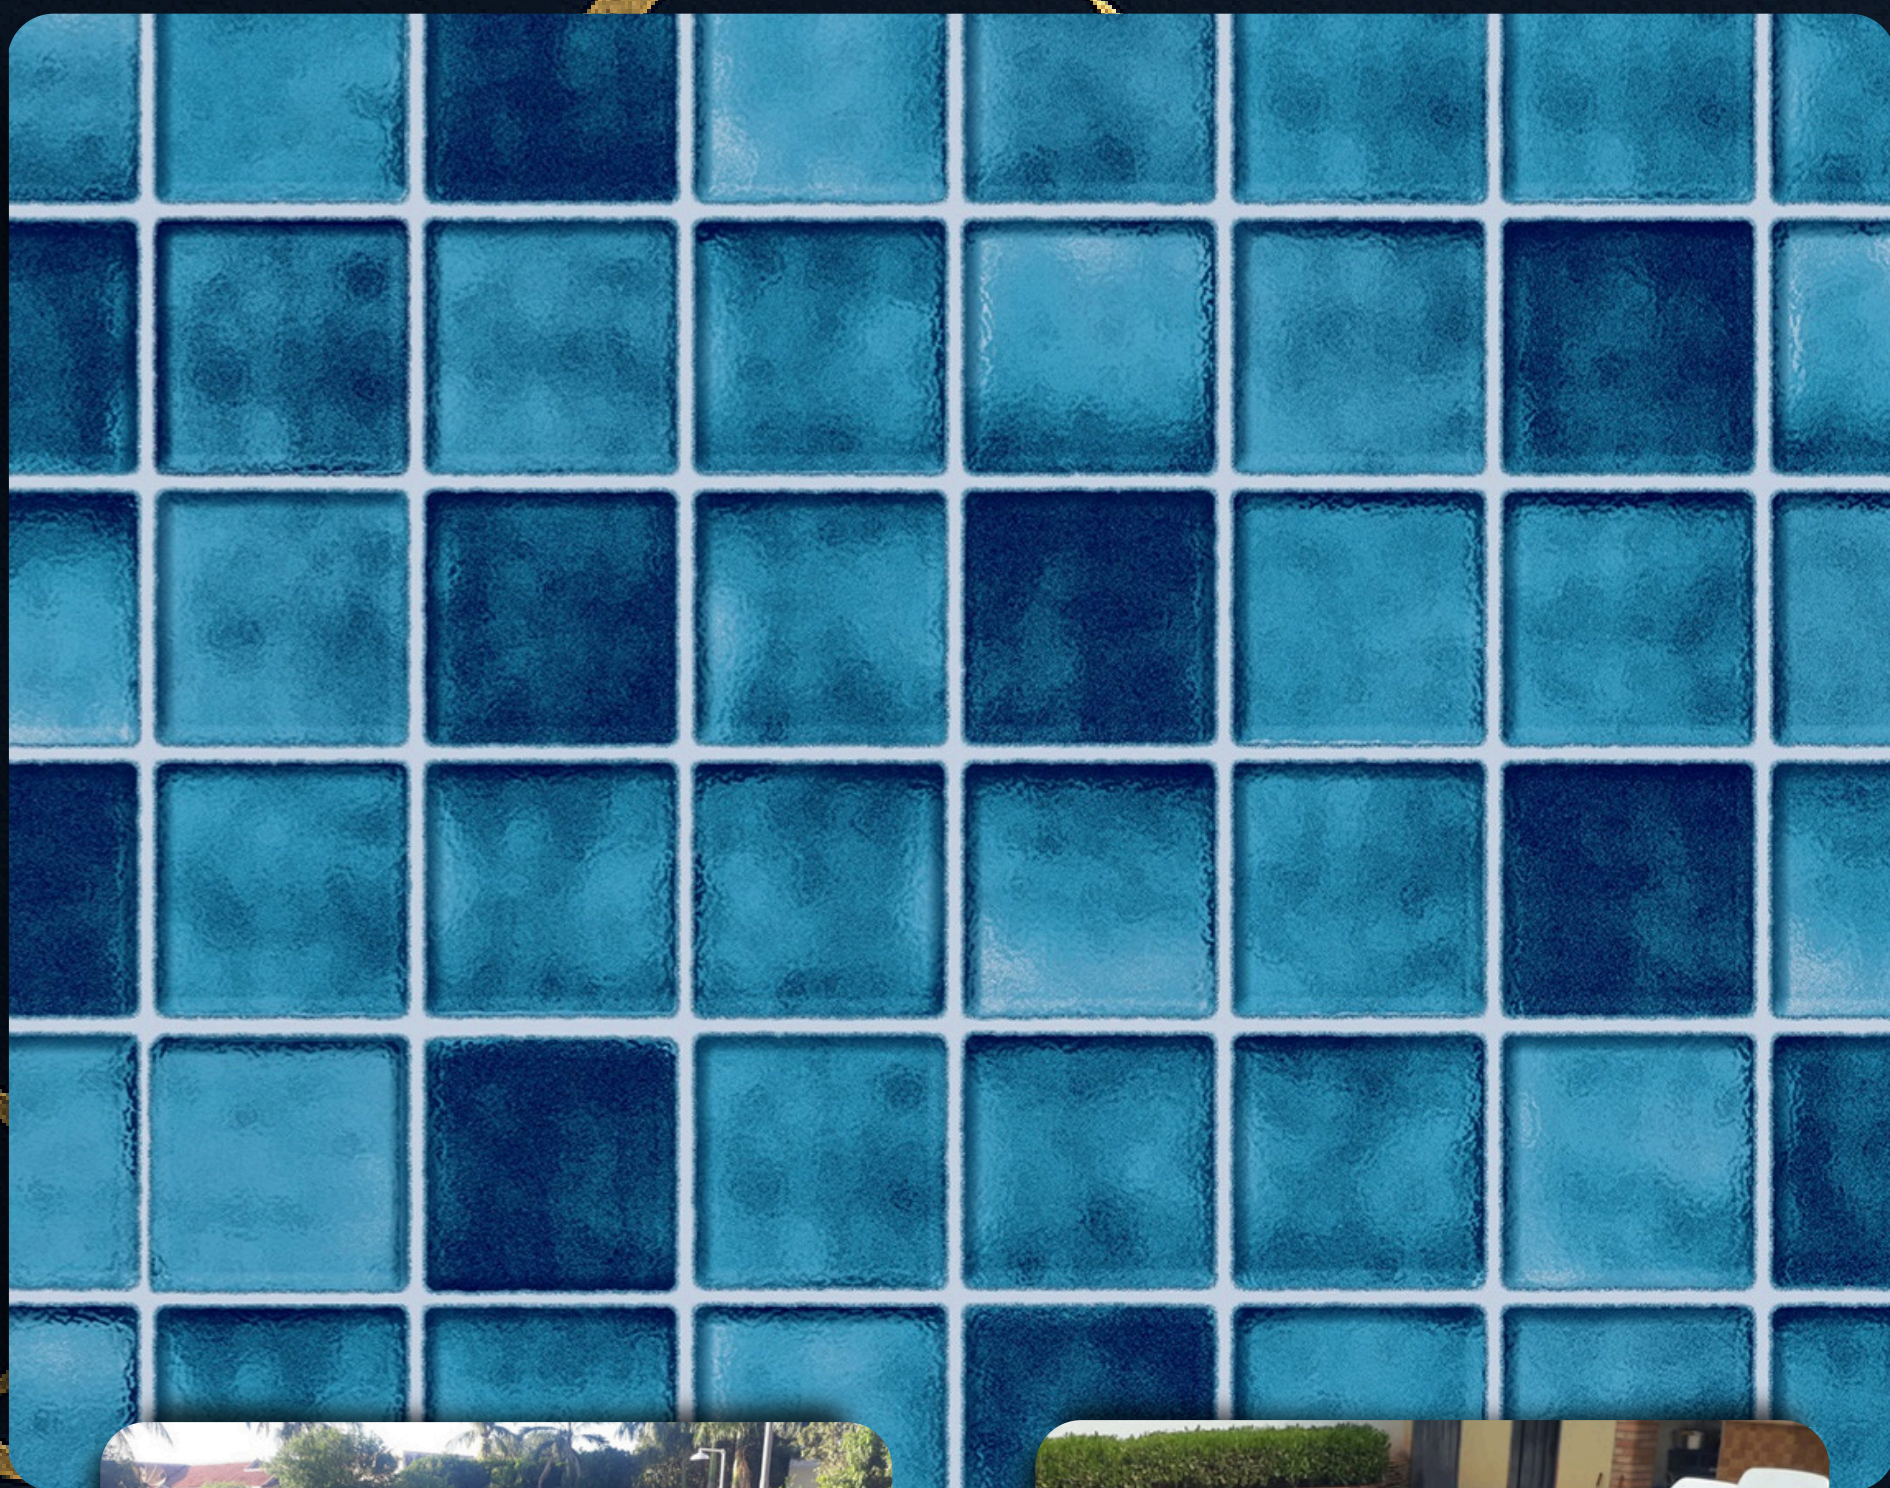

CHAMELEON BLUE

0,70mm

Estampa em pastilhas de 4cm/4cm, simulando efeito 3D stonado, impressa em tons de azul.