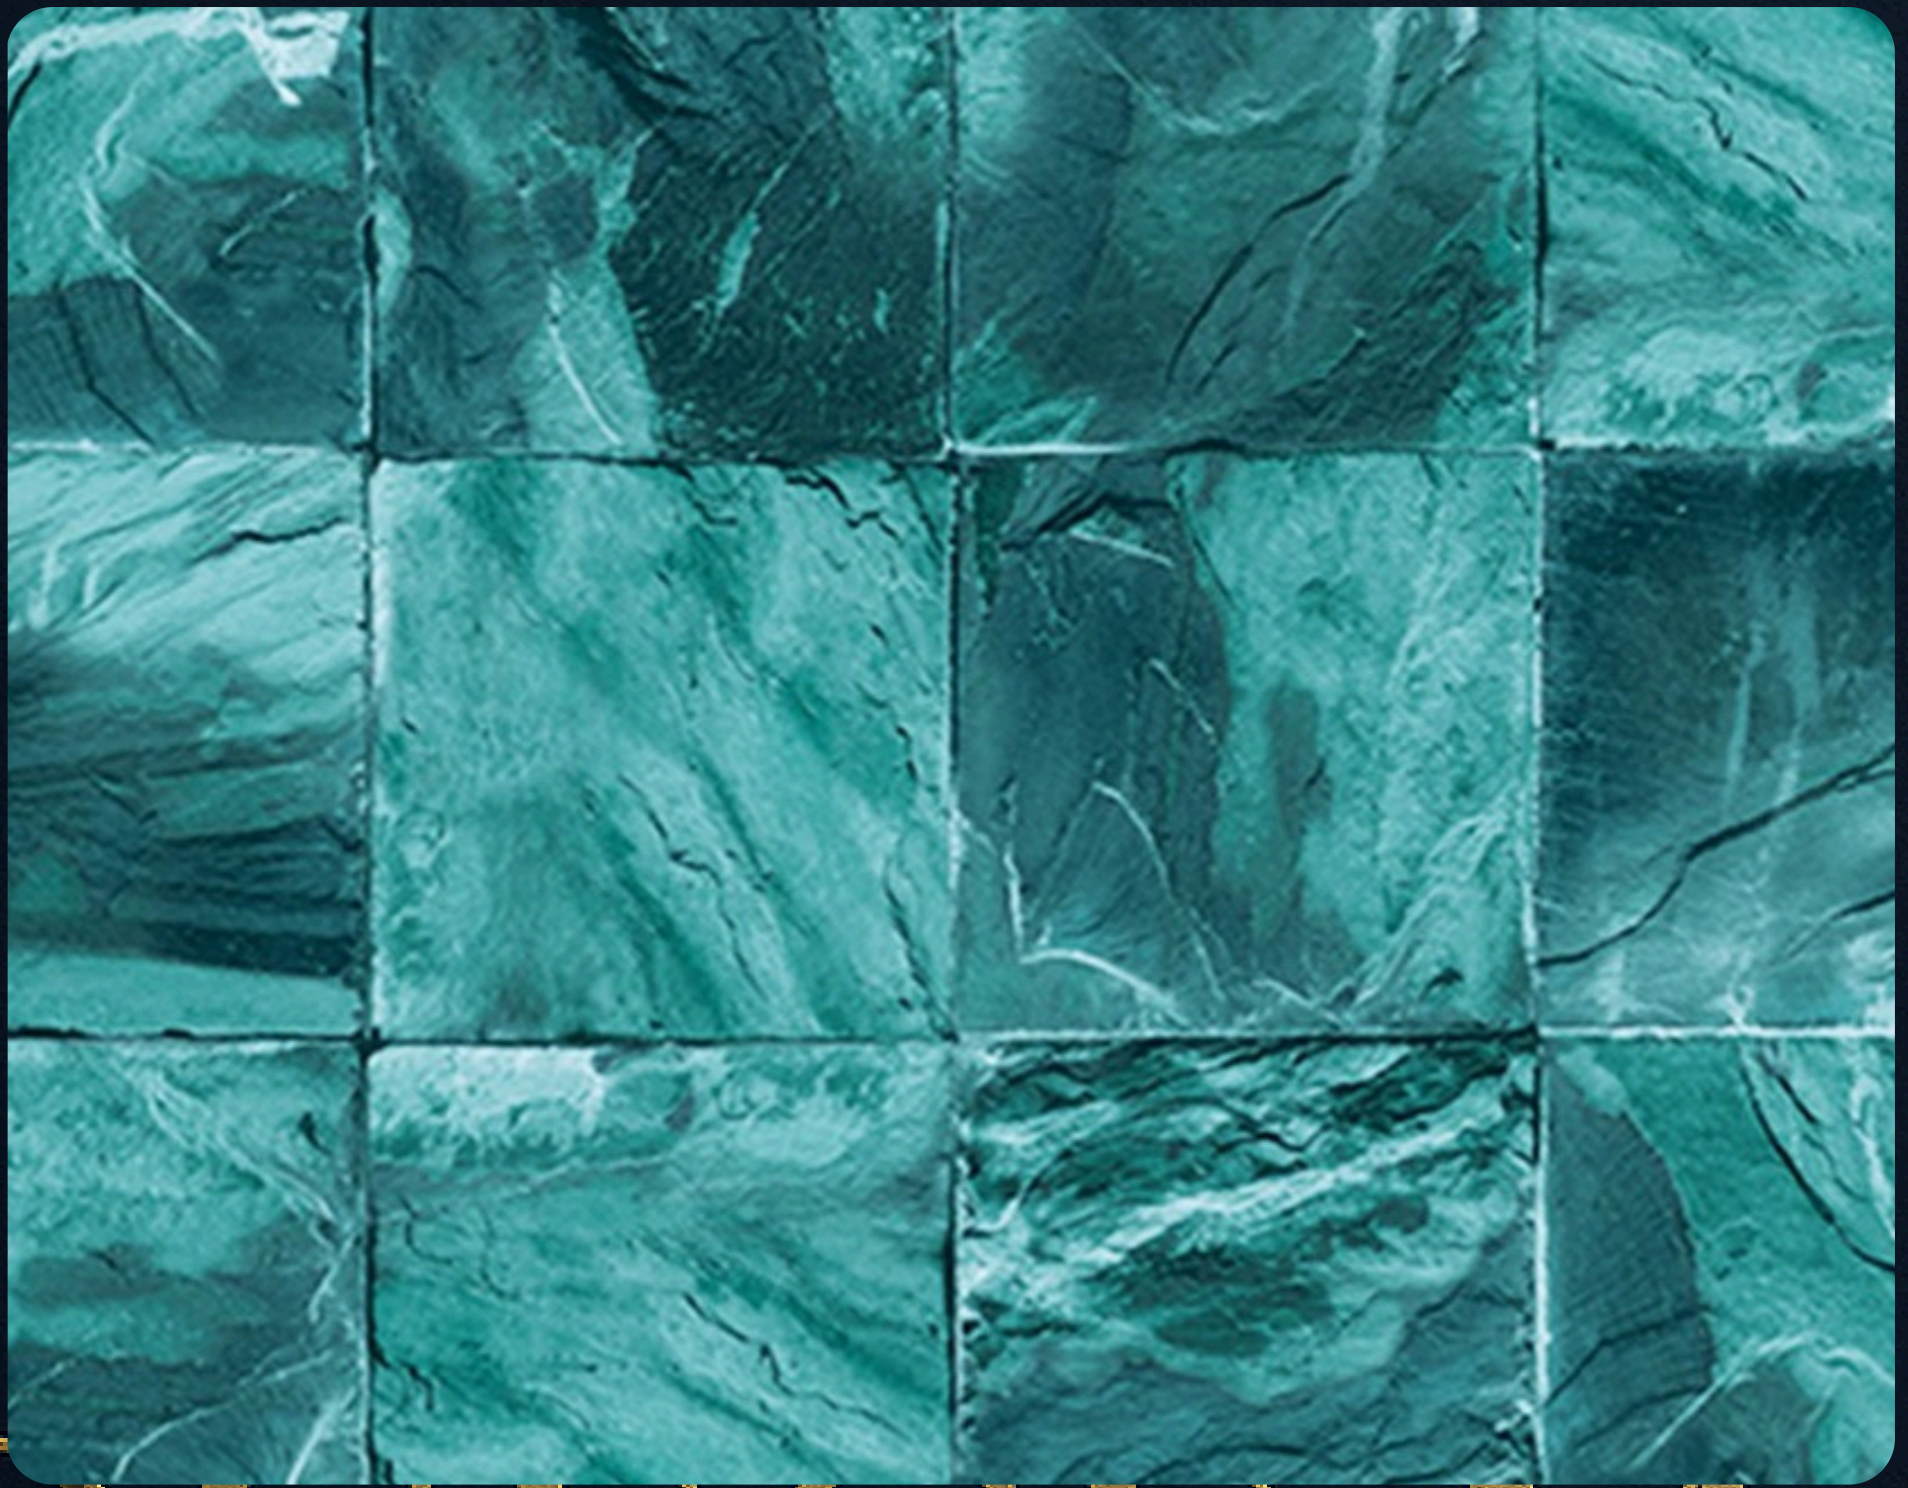

IGUANA VERDE

0,70MM

AQUECE MAIS