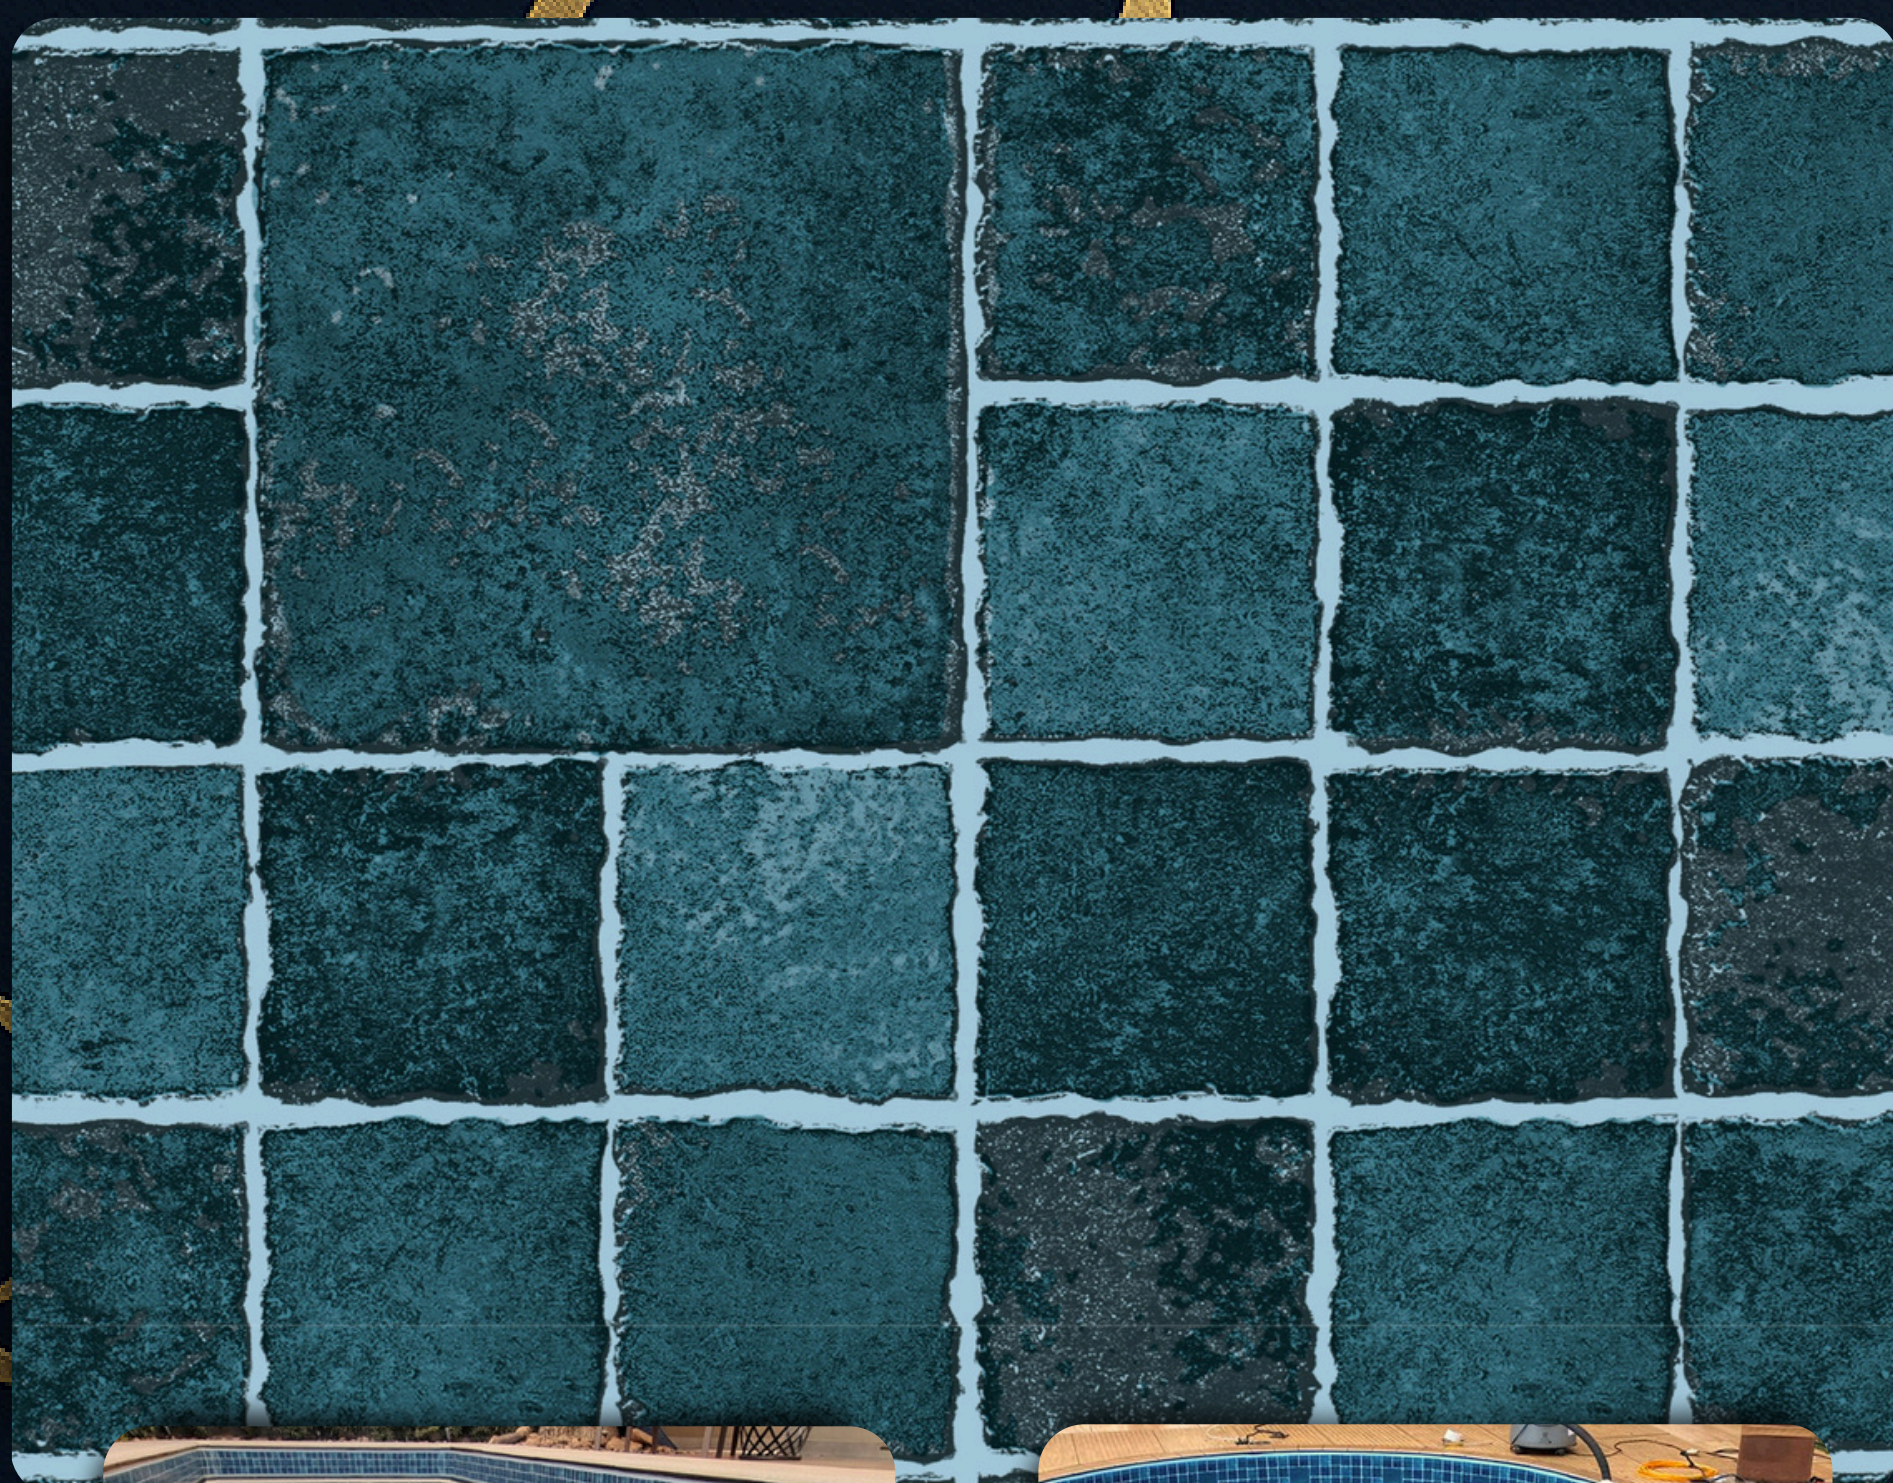

CAYMAN GREEN

0,70mm

Estampa em pedras mescladas de 5cm/5cm e 10cm/10cm, simulando efeito 3D de bricolagem, impressa em tons de verde.