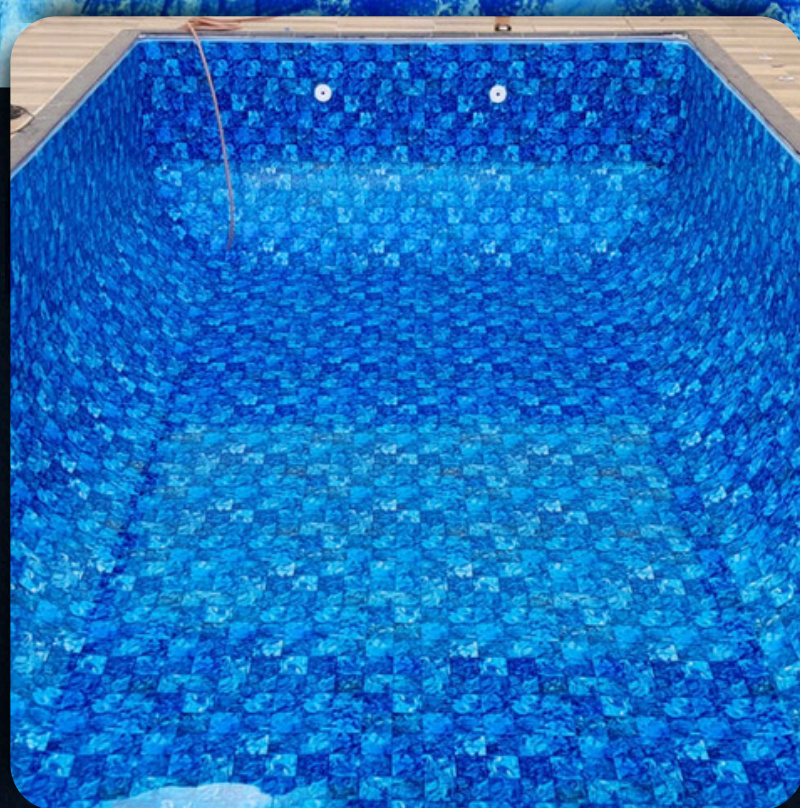

Dragon Blue

0,70mm

LANÇAMENTO

AQUECE MAIS
ALVENARIA E SPA

DRAGON TURQUESA

0,70mm

LANÇAMENTO

AQUECE MAIS
ALVENARIA E SPA

GOANNA BLUE

0,70mm

**Estampa em pedras mescladas de 9.2cm / 9cm,
impressa em tons de azul.**

GOANNA GREEN

0,70mm

**Estampa em pedras mescladas de 9.2cm/9cm,
impressa em tons de verde.**

SALVADORI ABU

0,70mm