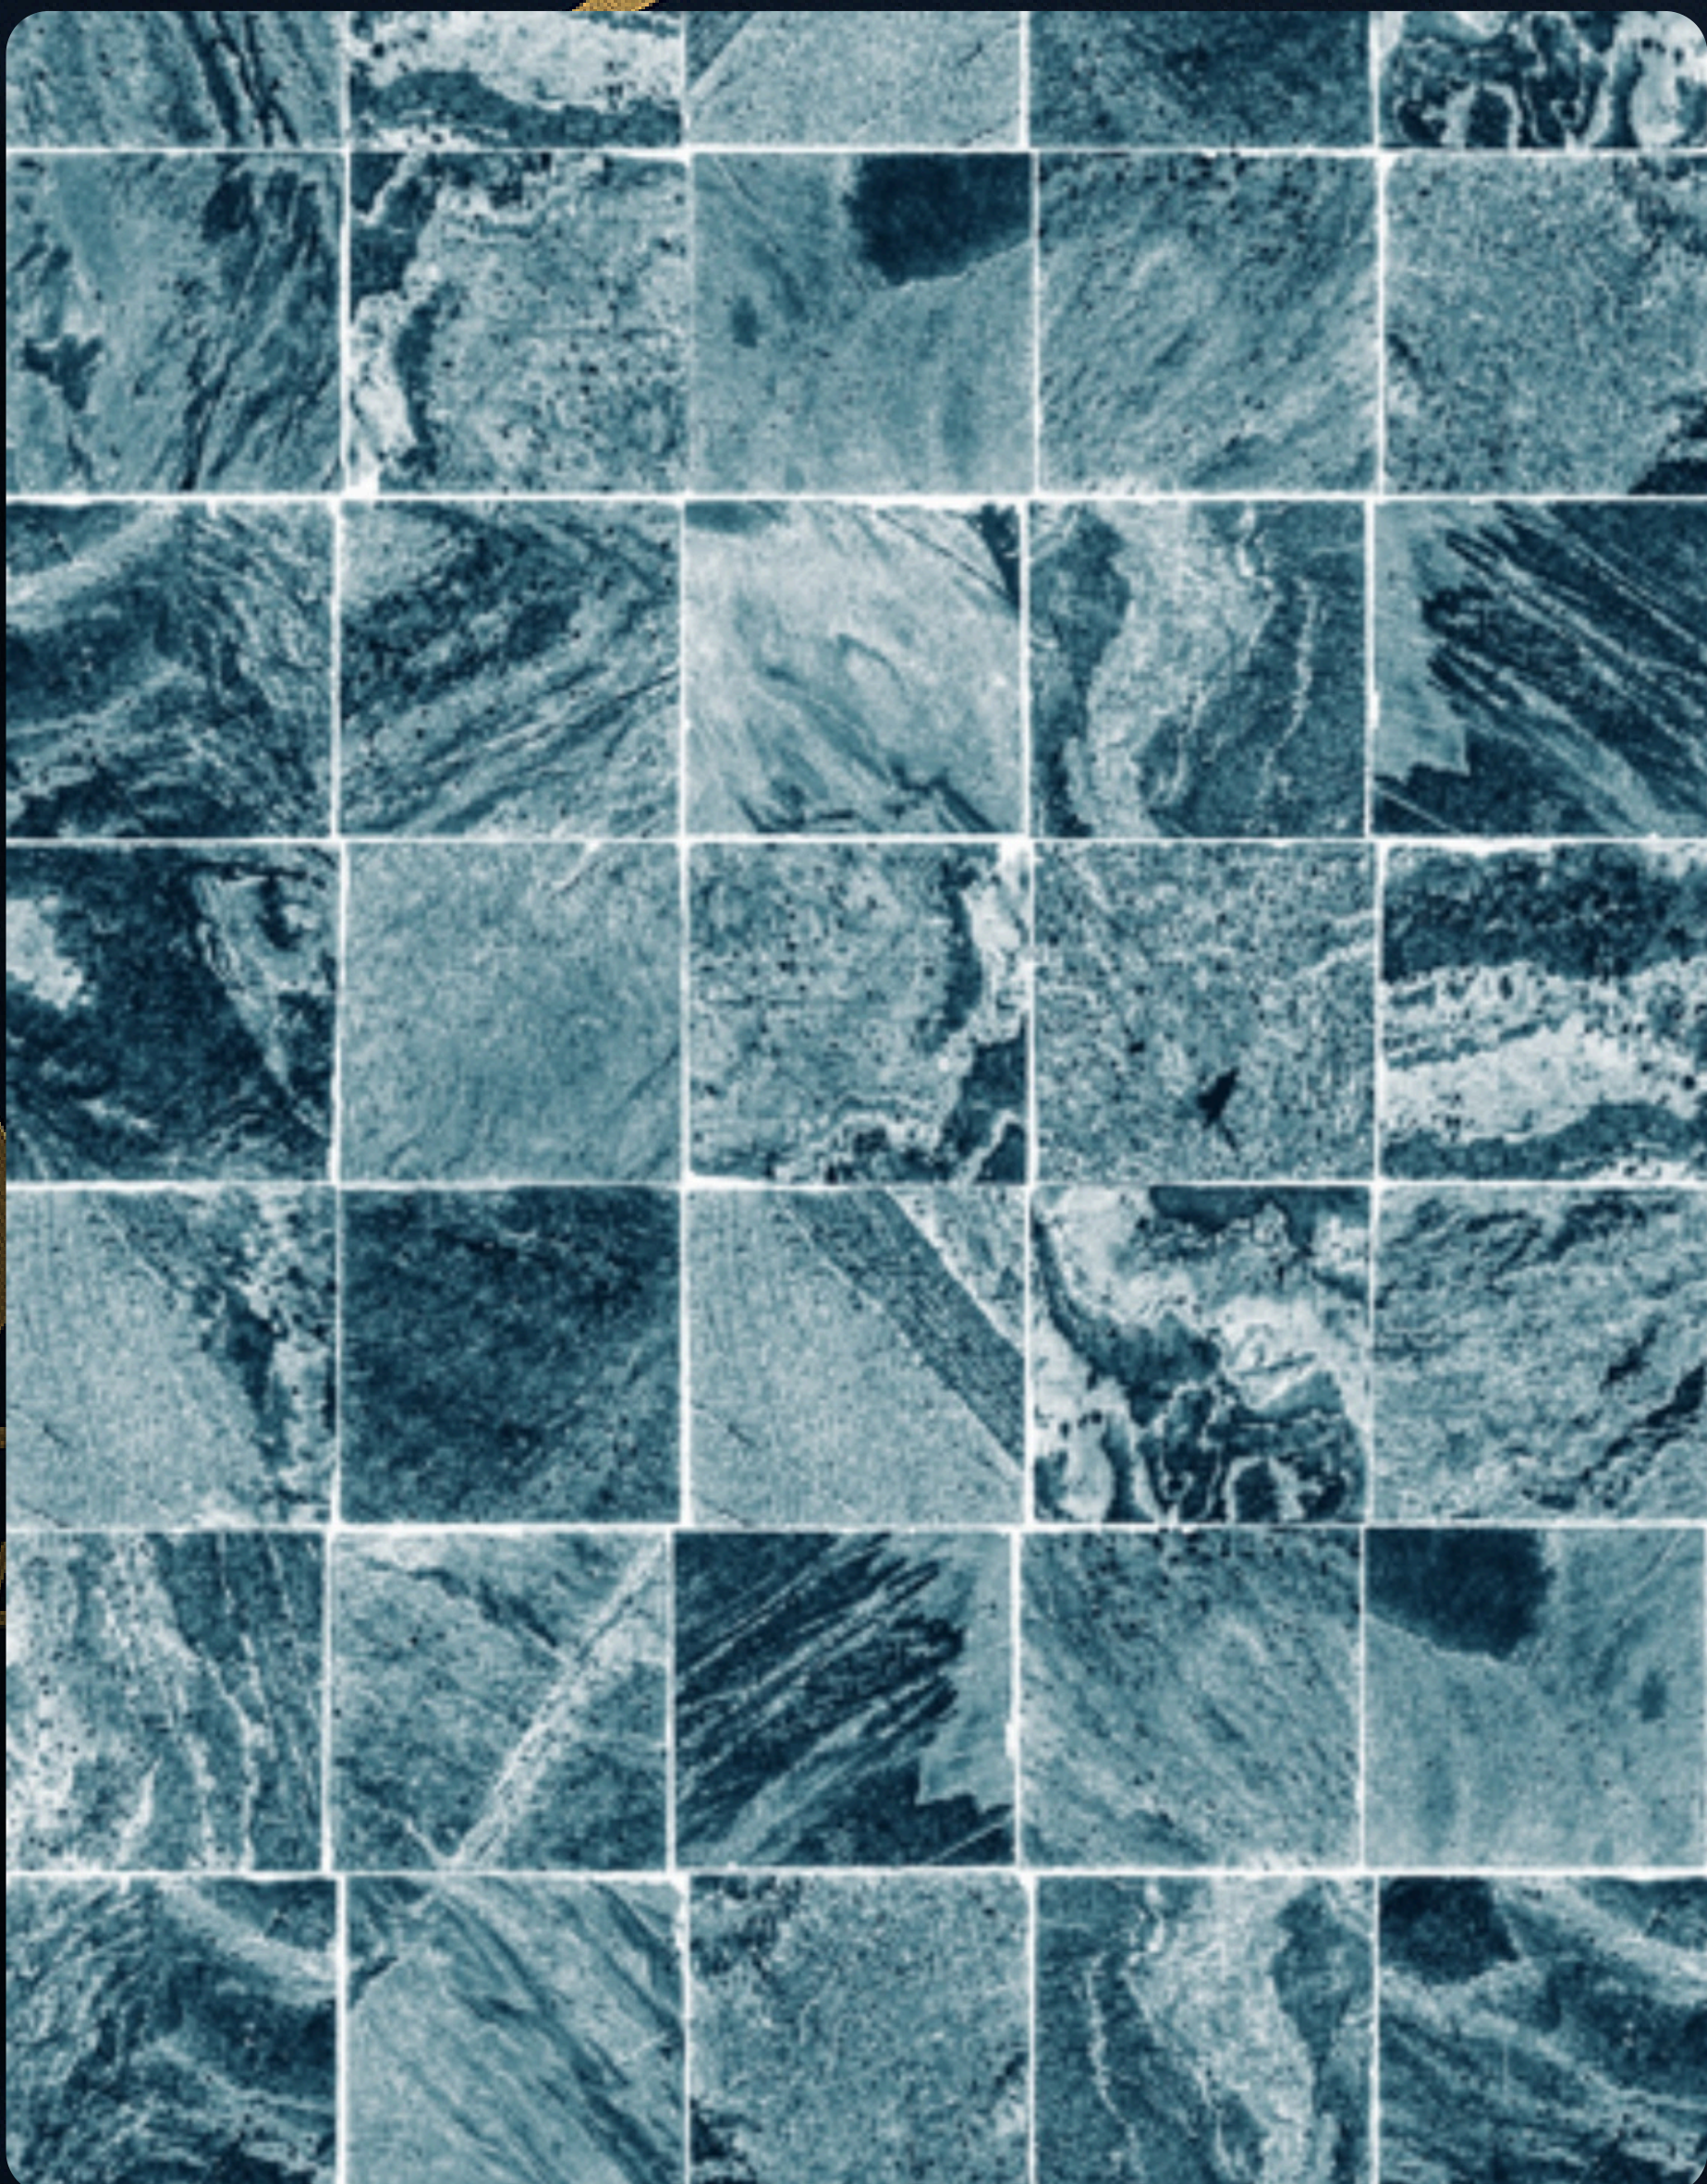

DRAGON TURQUESA

0,70mm

LANÇAMENTO

AQUECE MAIS
ALVENARIA E SPA