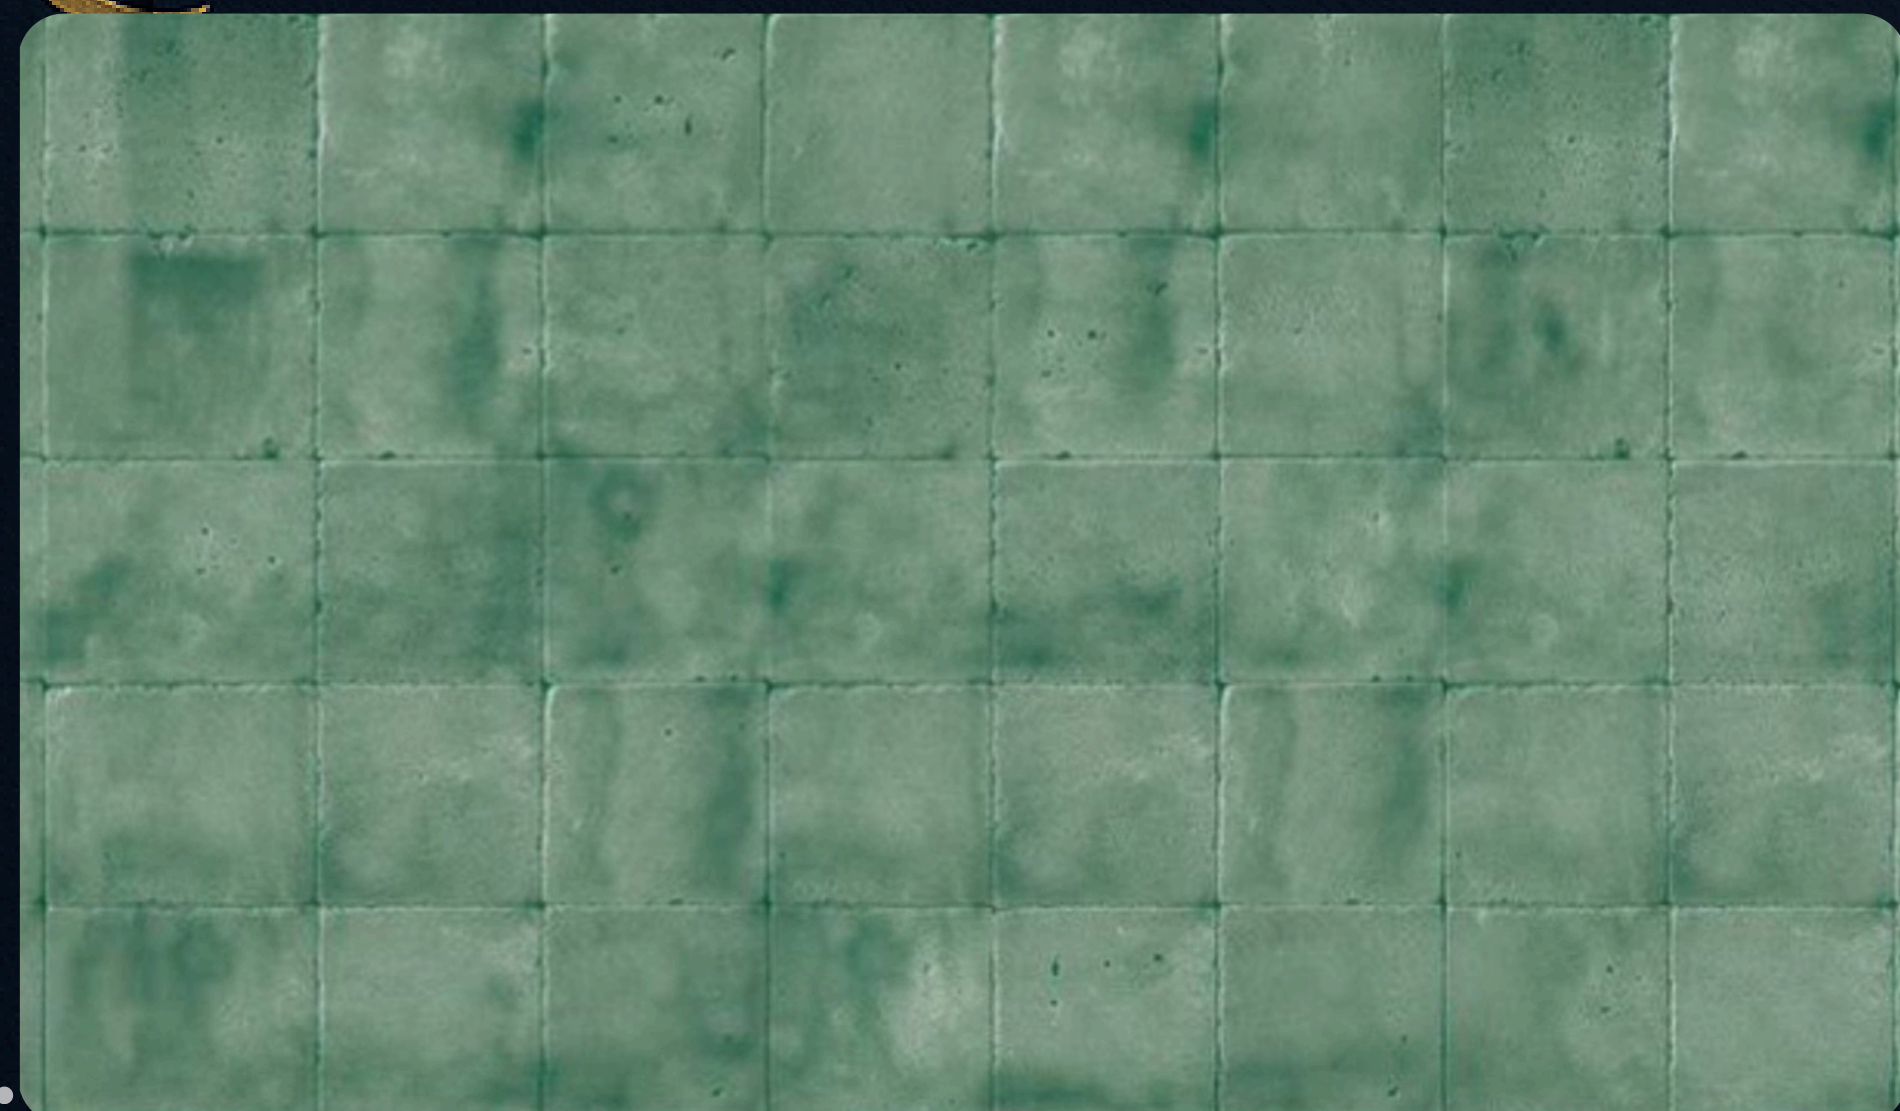

Helo Mosaic

QUECE MA

A