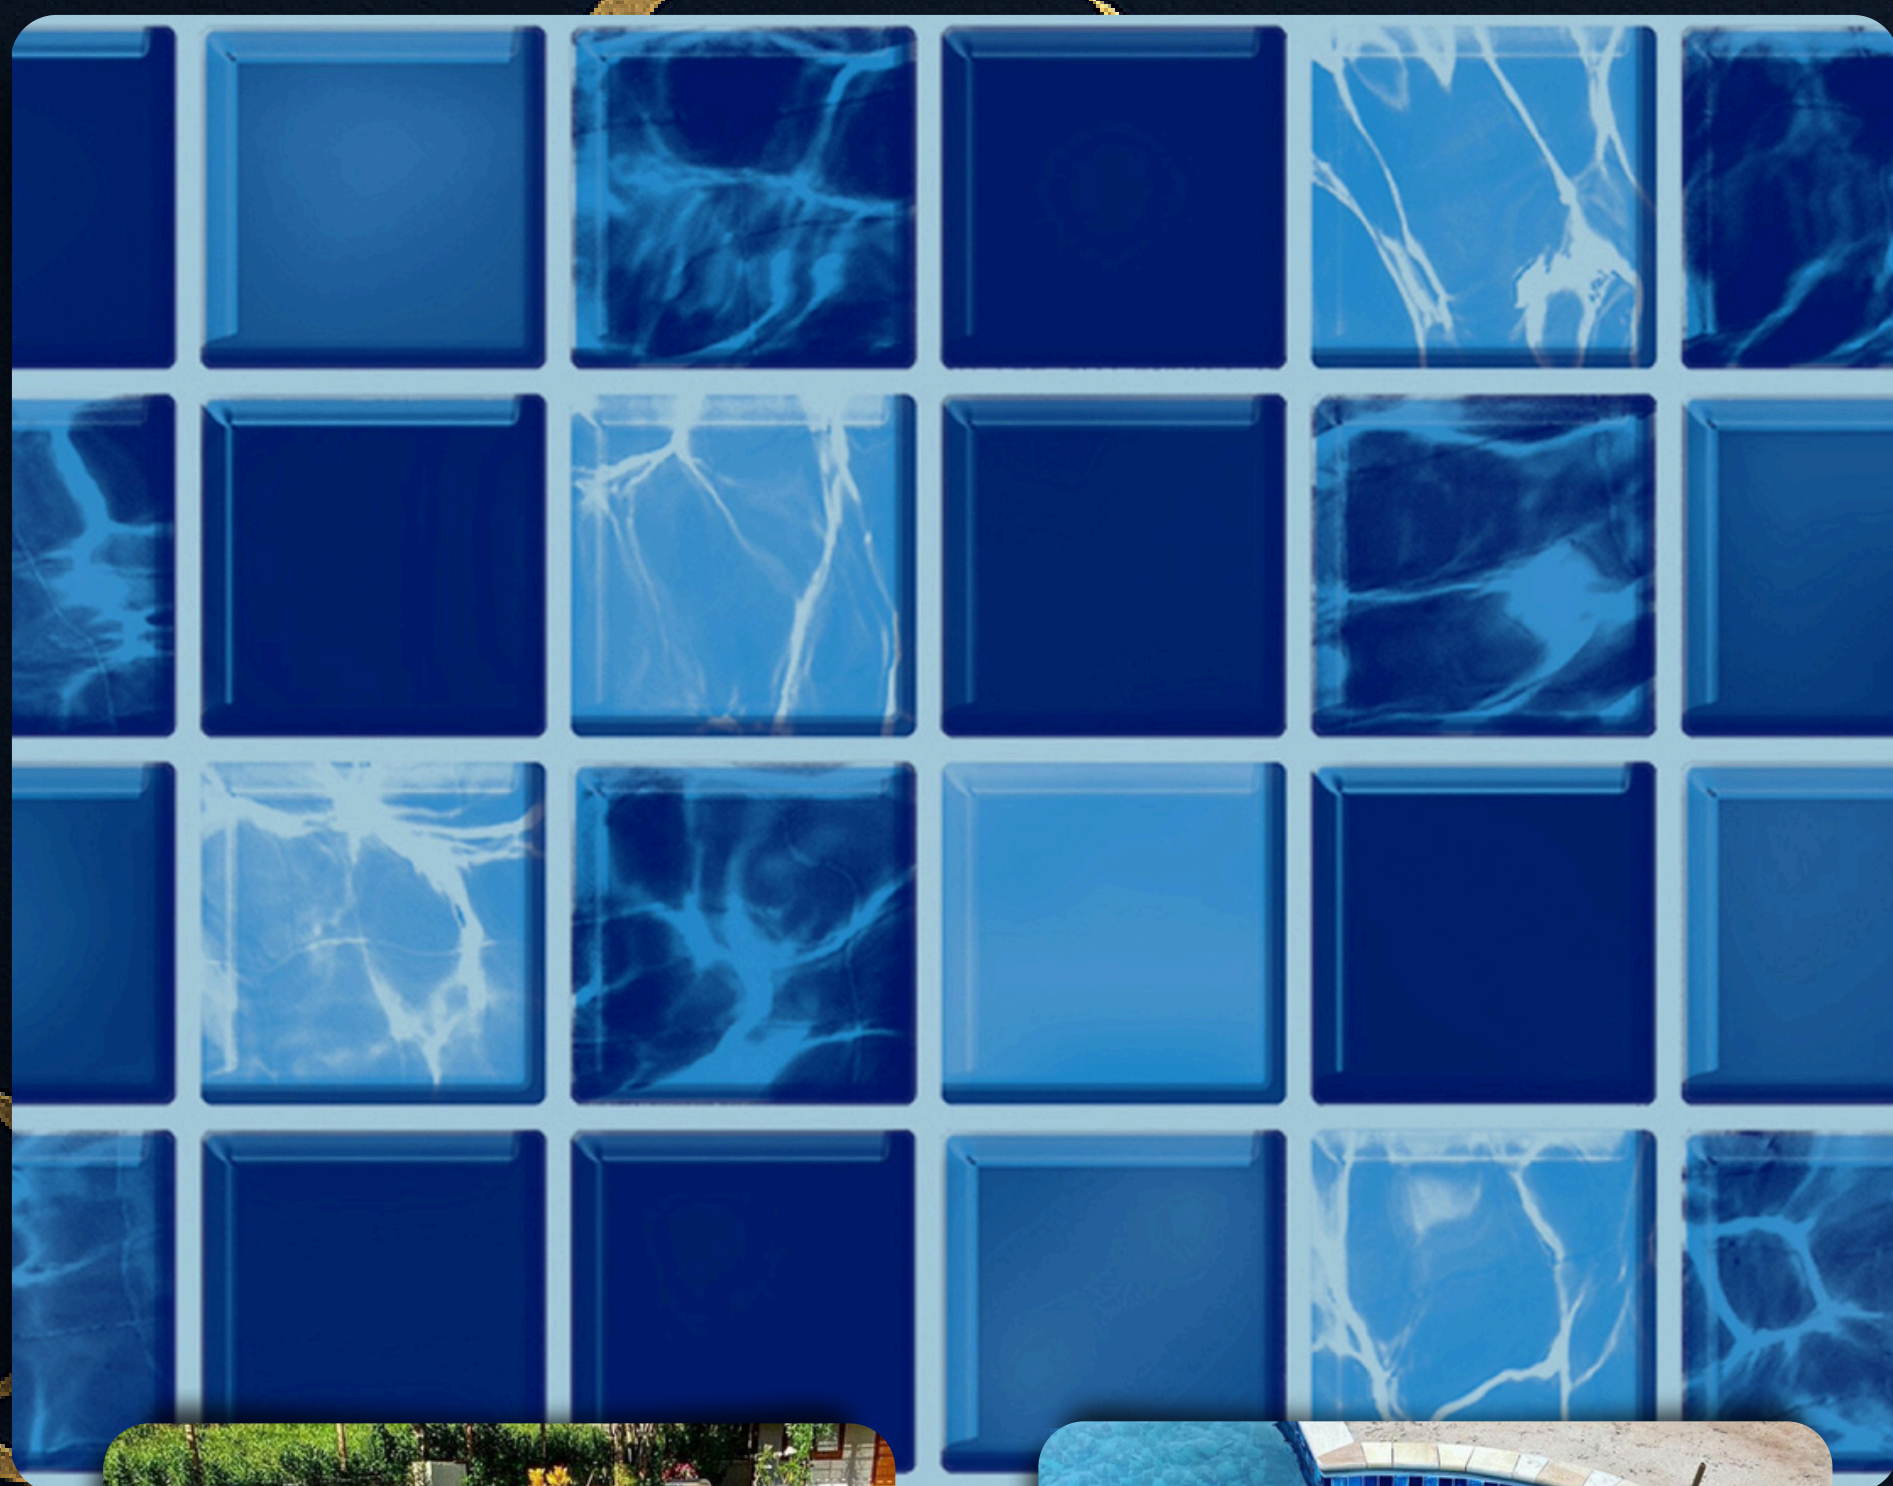

AQUECE MAIS
ALVENARIA E SPA

CAYMAN GREEN

0,70mm

Estampa em pedras mescladas de 5cm/5cm e 10cm/10cm, simulando efeito 3D de bricolagem, impressa em tons de verde.

PANTHER BLUE

0,70mm

**Estampa em pastilhas mescladas de 5cm/5cm,
impressa em tons de azul.**