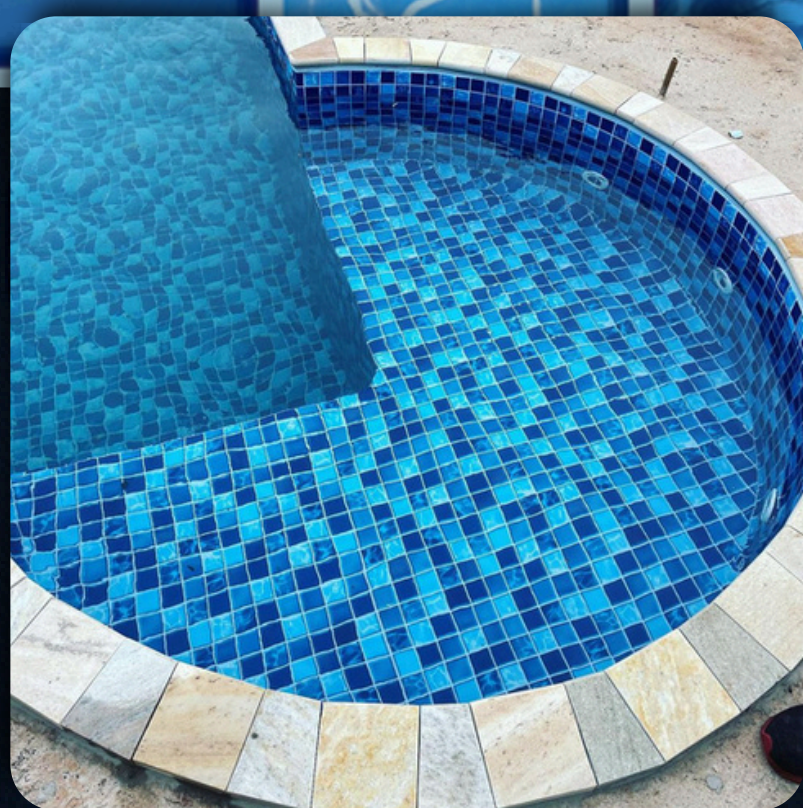

AQUECE MAIS
ALVENARIA E SPA

CAYMAN GREEN

0,70mm

Estampa em pedras mescladas de 5cm/5cm e 10cm/10cm, simulando efeito 3D de bricolagem, impressa em tons de verde.

PANTHER BLUE

0,70mm

**Estampa em pastilhas mescladas de 5cm/5cm,
impressa em tons de azul.**